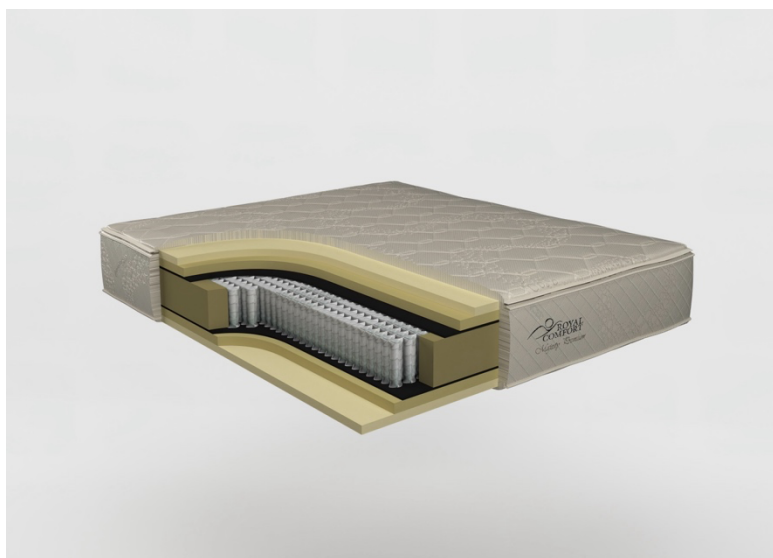

PEGASUS ONLINE EDICE MEDIUM

Luxusní postel PEGASUS ONLINE EDICE MEDIUM je speciálně vybraná a designovaná pro Vaší ložnici.

Postel se skládá z čela Magnum, ze základny CUBE s úložným prostorem a s nožičkami Square a středně tvrdé matrace Majesty Premium. Postel je očalouněna látkou Tiffany ve 27 různých odstínech. Nožičky lze dodat v šesti různých druzích moření.

95 000 Kč s DPH

Technické parametry

Hloubka čela:	13 cm
Výška čela:	140 cm
Šířka čela:	180 cm
Látka:	Tiffany
Šířka lůžka:	180 cm
Délka lůžka:	200 cm
Výška spací plochy:	69 cm (6 cm nohy)
Tvrdost matrace:	MEDIUM
Max. nosnost:	280 kg
Martindale:	125 000
Země původu:	Česká republika
Značka:	Royal Comfort
Záruka:	3 roky

Kontinentální postele

MAJESTY PREMIUM

Je vhodná pro každého, kdo preferuje středně tvrdý typ matrace. Systém taštičkových pružin v 5 zónách poskytuje oporu pro všechny s vyšší hmotností. Speciální plst použitá na obou stranách matrace zajišťuje větší pevnost, pomáhá matraci dýchat a poskytuje antibakteriální spánkové prostředí. Matrace je s odnímatelným a pratelným topperem na zip.

Technické parametry

Tvrdość:	MEDIUM	Záruka:	5 let
Výška:	33 cm	Značka:	Royal Comfort
Váňové doporučení:	max 130 kg	Země původu:	Česká republika

Oboustranné provedení

Kontinentální postele

CUBE

Pevná, stabilní konstrukce postelové základny. Vyklápěcí základna s velkým úložným prostorem. Možné používat pouze s matrací do výšky 30 cm. Je vyztužená bukovými hranoly s plnou ložnou plochou potaženou prodyšnou protiskluzovou látkou.