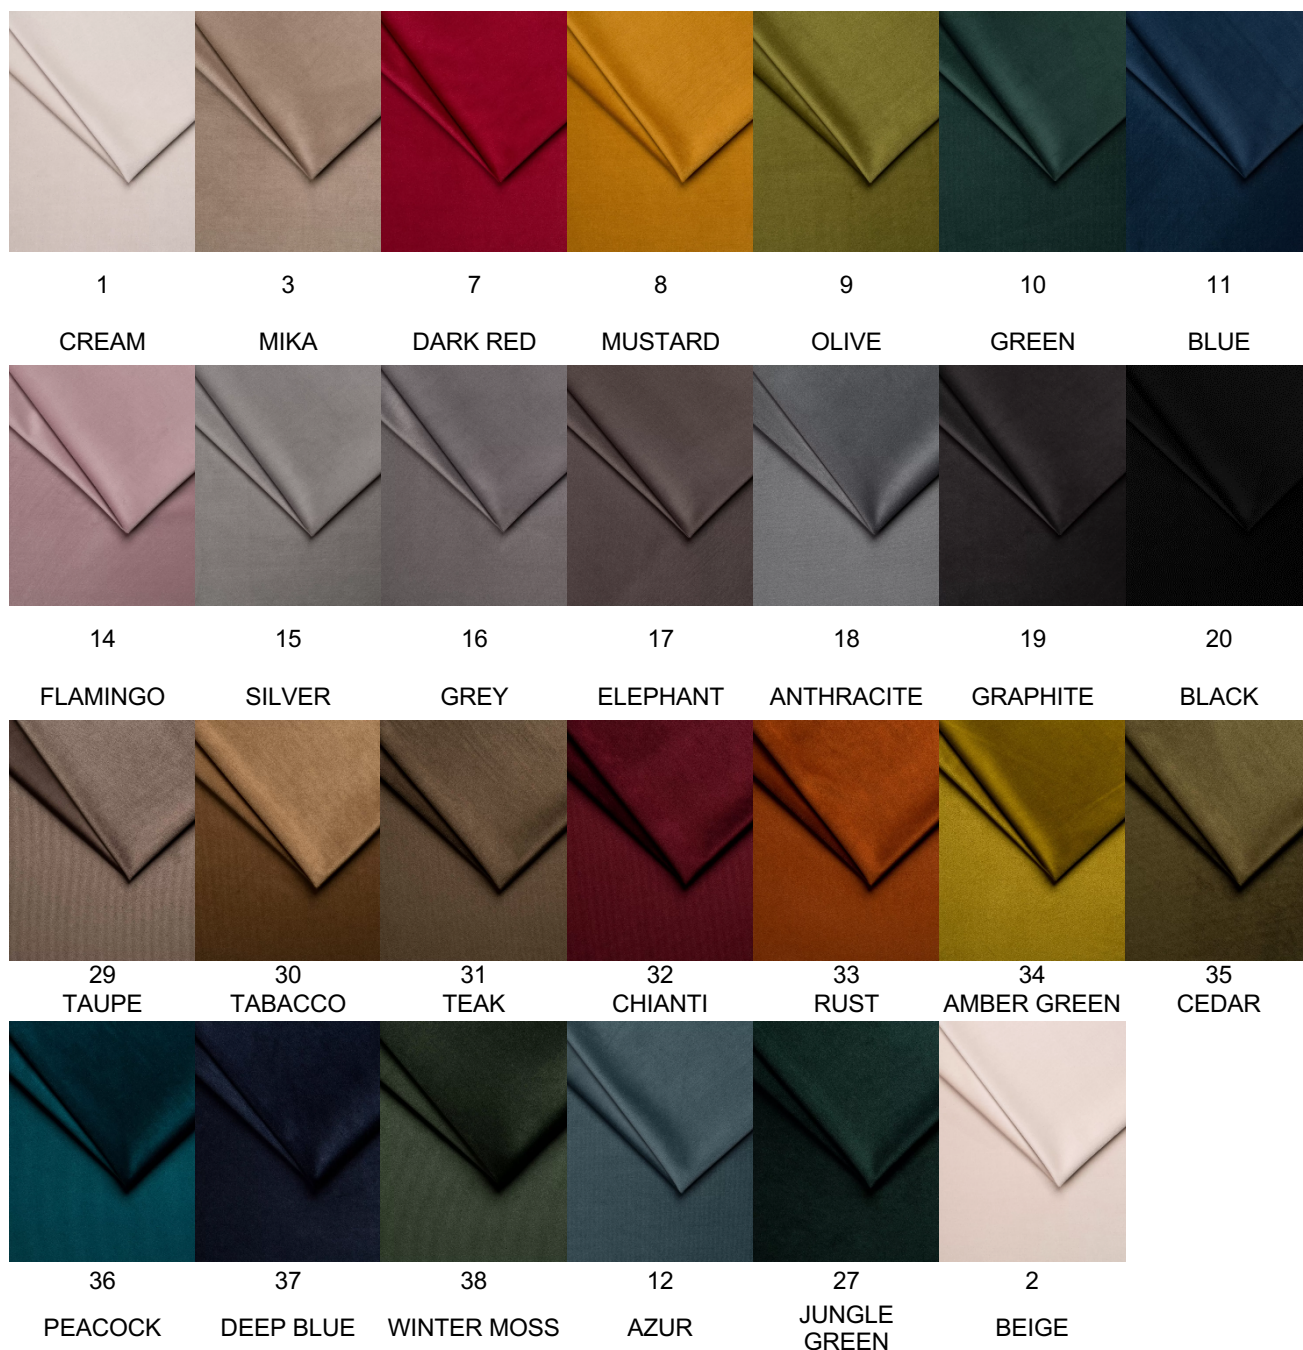

TIFFANY

Tiffany je velmi příjemná a jemná na dotek. Vyznačuje se vodoodpudivou úpravou, což znamená, že vylitou tekutinu (voda, džus, víno) rychle a snadno odstraníte suchým hadříkem, nakolik se nevsákne do vláknů tkaniny. Měkká velurová tkanina je vysoce odolná a pevná.

Kontinentální postele